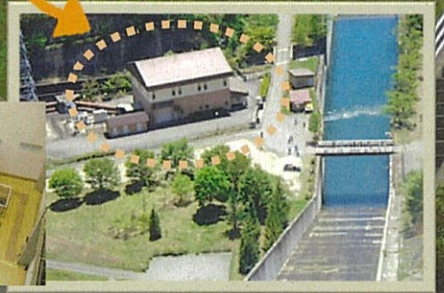

味噌川ダム管理開始30周年記念

回覧

【点検放流を行います】

2026年 5月10日(日)

時間

① 11:00 ~ 11:30

② 13:30 ~ 14:00

当日は、バルブ室の見学、長野県企業局奥木曾発電所の見学も行います

※悪天候、ダム貯水状況等、管理上の都合により点検放流を中止する場合があります。放流中止の場合には、前日までに味噌川ダム管理所HPに掲載します。

※当日は見学者の安全を確保するため、見学箇所付近の道路を時間通行止め(9:00~14:00を予定)にします。

※会場周辺でのドローンによる撮影等は危険ですのでご遠慮ください。

見学箇所(ダム下流、奥木曾発電所)に駐車場はありませんので、お車の方は**こだまの森**の駐車場をご利用ください。
こだまの森駐車場から**無料シャトルバス**をご利用ください。