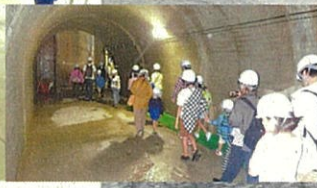

味噌川ダム管理開始30周年記念

回覧

【点検放流を行います】

2026年 5月10日(日)

時間

① 11:00 ~ 11:30

② 13:30 ~ 14:00

当日は、バルブ室の見学、長野県企業局奥木曾発電所の見学も行います